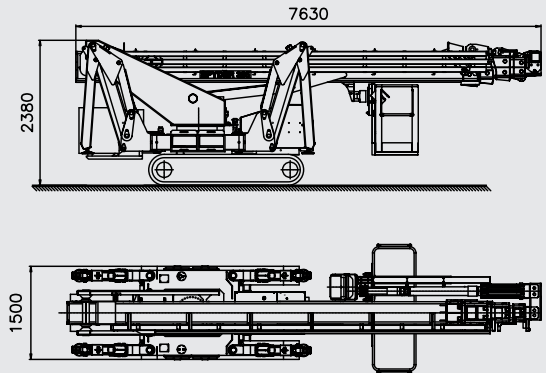

Spyder 365

cella

Spyder 365

36,50 m

34,50 m

15,50 m

360°

90° + 90°

200 kg

2400x700x1100 mm

DANFOSS

ALLUMINIO
ALUMINIUM
ALUMINIUM
ALUMINIUM

Cela Srl

Via dei Ponticelli, trav. 1 ^ 2/4 - 25040 Corte Franca (BS)
Tel. +39 030 9884084 r.a. - Fax +39 030 984515 - info@cela-it.com