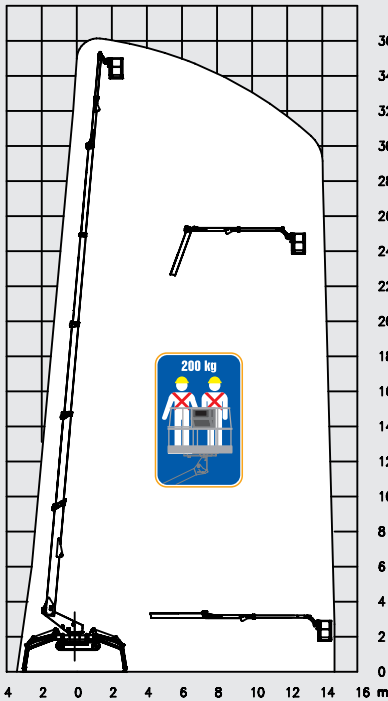

Spyder 365

cella

Spyder 365

36,50 m

34,50 m

15,50 m

360°

90° + 90°

200 kg

2400x700x1100 mm

DANFOSS

ALLUMINIO
ALUMINIUM
ALUMINIUM
ALUMINIUM

Cela Srl

Via dei Ponticelli, trav. 1 ^ 2/4 - 25040 Corte Franca (BS)
Tel. +39 030 9884084 r.a. - Fax +39 030 984515 - info@cela-it.com